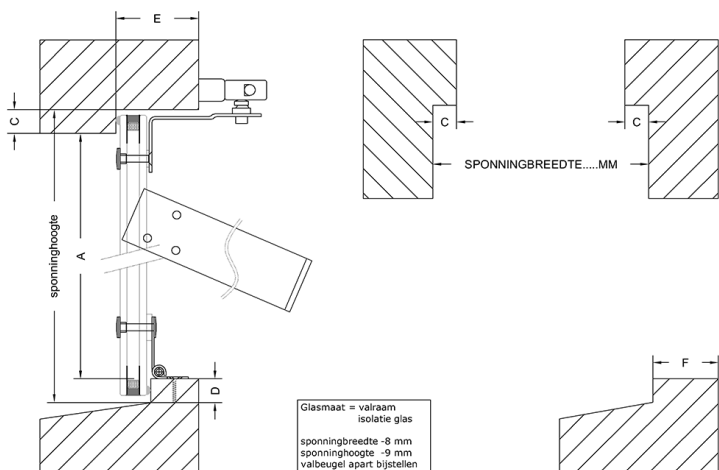

### Afleveradres

Firmanaam: .....

Firmanaam: .....

Adres: .....

Adres: .....

Postcode: .....

Postcode: .....

Plaats: .....

Plaats: .....

Naam: .....

E-mailadres: .....

Werknummer: .....

Raammaat:  Spinning  Glas

U-waarde:  1.2  3.0

Breedte  Hoogte

Maat A  Maat C

Maat D  Maat E

Maat F  Maat SU

Maat P  Maat K

Maat V

SU: Lengte van de trekstang inclusief greep  
 P: Breedte stijl  
 K: Hoogte bovendorpel of kalf  
 V: Voorsprong binnenzijde kozijnhout / binnenzijde knegge (eventueel) voor- kant vensterbank