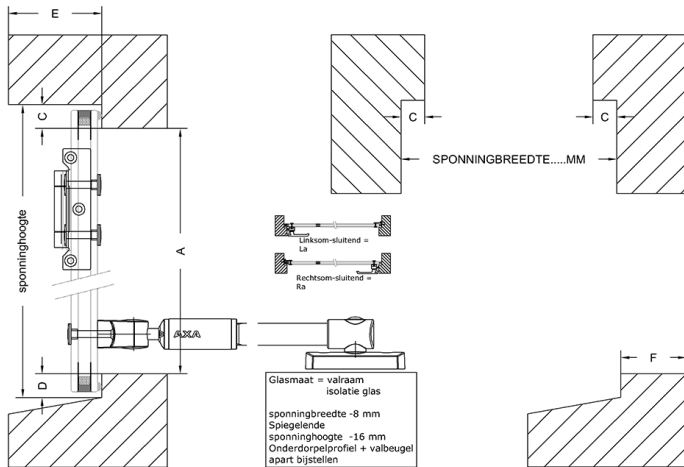

Isolatie Hardglazen Buitendraaiend Draairaam PKVW-2 Screen

Bestelformulier

Type: ☐ Offerte ☐ Bestelling

Afleveradres

Firmanaam: .....

Firmanaam: .....

Adres: .....

Adres: .....

Postcode: .....

Postcode: .....

Plaats: .....

Plaats: .....

Naam: .....

E-mailadres: .....

Werknummer: .....

Raammaat: ☐ Spinning ☐ Glas

U-waarde: ☐ 1.2 ☐ 3.0

Breedte Hoogte

Maat A Maat C

Maat D Maat E

Maat F

Sluitend ☐ Links ☐ Rechts

Kleur omranding: ☐ Zwart ☐ Grijs

TH-RVS Stelpen aantal

TH-Teleuizetter aantal

Aantal

Opmerking