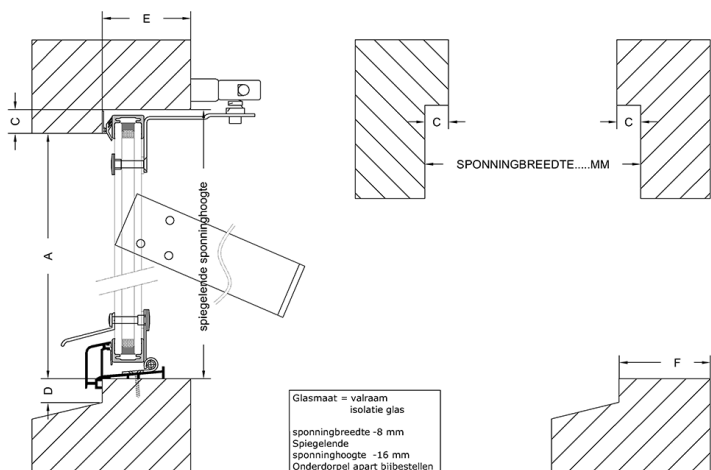

### Afleveradres

Firmanaam: .....

Firmanaam: .....

Adres: .....

Adres: .....

Postcode: .....

Postcode: .....

Plaats: .....

Plaats: .....

Naam: .....

E-mailadres: .....

Werknummer: .....

Raammaat:  Sponning  Glas

U-waarde:  1.2  3.0

Breedte  Hoogte

Sp sponninghoogte  Maat A