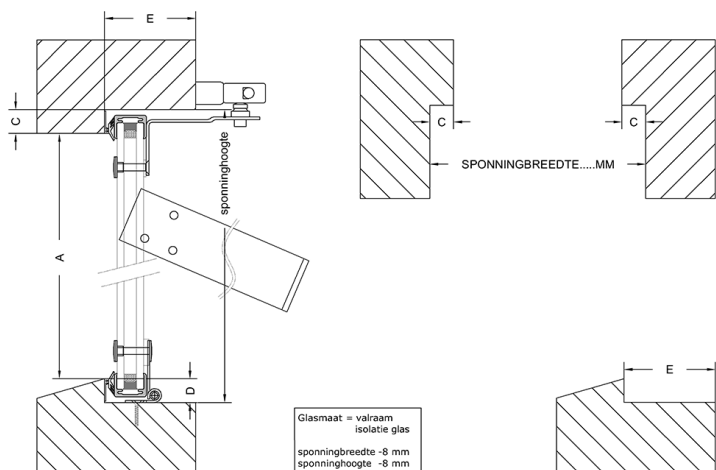

Isolatie Hardglazen Valraam PKVW-2 Type B2 TH-FL190 afstandbediening

Bestelformulier

Type: ☐ Offerte ☐ Bestelling

Afleveradres

Firmanaam: .....

Firmanaam: .....

Adres: .....

Adres: .....

Postcode: .....

Postcode: .....

Plaats: .....

Plaats: .....

Naam: .....

E-mailadres: .....

Werknummer: .....

Raammaat: ☐ Sponning ☐ Glas

U-waarde: ☐ 1.2 ☐ 3.0

Breedte Hoogte

Maat A Maat C

Maat D Maat E

Maat SU Maat P

Maat K Maat V

SU: Lengte van de trekstang inclusief greep

P: Breedte stijl

K: Hoogte bovendorpel of kalf

V: Voorsprong binnenzijde kozijnhout / binnenzijde knegge (eventueel) voorkant vensterbank

Afbeelding ☐ 6 ☐ 7 ☐ 8 ☐ 9 ☐ 10

Bediening ☐ Links ☐ Rechts

Kleur omranding: ☐ Zwart ☐ Wit

TH-Valbeugel aantal

Aantal

Opmerking