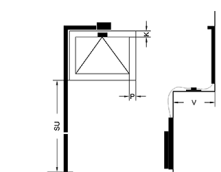

U-waarde: 1.2 3.0

Breedte Hoogte

Maat A Maat C

Maat D Maat E

Maat SU Maat P

Maat K Maat V

SU: Lengte van de trekstang inclusief greep

P: Breedte stijl

K: Hoogte bovendorpel of kalf

V: Voorsprong binnenzijde kozijnhout / binnenzijde knegge (eventueel) voorkant vensterbank

Afbeelding 6 7 8 9 10

Bediening Links Rechts

Kleur omranding: Zwart Wit

TH-Valbeugel aantal