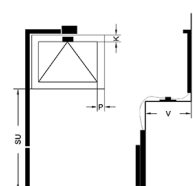

Raammaat:  Sponing  Glas

U-waarde:  1.2  3.0

Breedte  Hoogte

Maat A  Maat C

Maat D  Maat E

Maat SU  Maat P

Maat K  Maat V

Afbeelding  6  7  8  9  10

Bediening  Links  Rechts

Kleur omranding:  Zwart  Wit

TH-Valbeugel aantal

Aantal

Opmerking

SU: Lengte van de trekstang inclusief greep  
 P: Breedte stijl  
 K: Hoogte bovendorpel of kalf  
 V: Voorsprong binnenzijde kozijnhout / binnenzijde knegge (eventueel) voorkant vensterbank