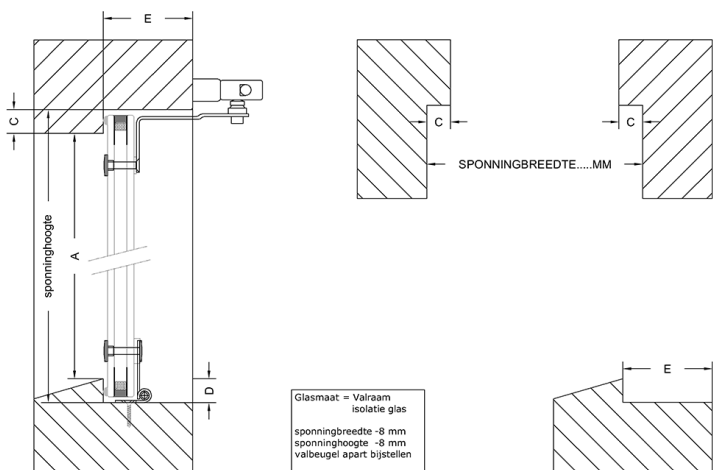

Raammaat:  Sponing  Glas

U-waarde:  1.2  3.0

Breedte  Hoogte

Maat A  Maat C

Maat D  Maat E

Maat SU  Maat P

Maat K  Maat V

Afbeelding  6  7  8  9  10

Bediening  Links  Rechts

Kleur omranding:  Zwart  Wit

TH-Valbeugel aantal

Aantal

Opmerking

SU: Lengte van de trekstang inclusief greep  
 P: Breedte stijl  
 K: Hoogte bovendorpel of kalf  
 V: Voorsprong binnenzijde kozijnhout / binnenzijde knegge (eventueel) voorkant vensterbank