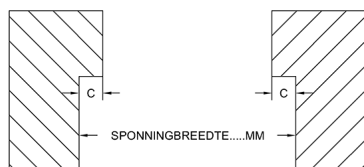

Enkel Hardglazen Valraam Type B3 vzv lekdorpel onderdorpelprofiel en TH-FL190 afstandbediening

Bestelformulier

Type: ☐ Offerte ☐ Bestelling

Afleveradres

Firmanaam: .....

Firmanaam: .....

Adres: .....

Adres: .....

Postcode: .....

Postcode: .....

Plaats: .....

Plaats: .....

Naam: .....

E-mailadres: .....

Werknummer: .....

Raammaat: ☐ Sponning ☐ Glas

Breedte Hoogte

Sp sponninghoogte Maat A

Maat C Maat D

Maat E Maat F

Maat SU Maat P

Maat K Maat V

TH-Onderdorpelprofiel aantal

Afbeelding ☐ 6 ☐ 7 ☐ 8 ☐ 9 ☐ 10

Bediening ☐ Links ☐ Rechts

Aantal

Opmerking