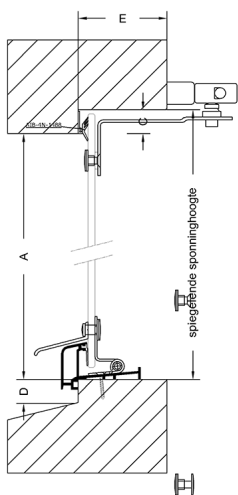

Enkel Hardglazen Valraam Type B3 vzv lekdorpel onderdorpelprofiel en TH-FL190 afstandbediening

Bestelformulier

Type: ☐ Offerte ☐ Bestelling

Afleveradres

Firmanaam: .....

Firmanaam: .....

Adres: .....

Adres: .....

Postcode: .....

Postcode: .....

Plaats: .....

Plaats: .....

Naam: .....

E-mailadres: .....

Werknummer: .....