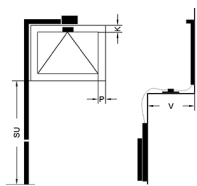

Enkel Hardglazen Valraam Type B3 vzv lekdorpel onderdorpelprofiel en TH-FL190 afstandbediening

Bestelformulier

Type: ☐ Offerte ☐ Bestelling

Afleveradres

Firmanaam: .....

Firmanaam: .....

Adres: .....

Adres: .....

Postcode: .....

Postcode: .....

Plaats: .....

Plaats: .....

Naam: .....

E-mailadres: .....

Werknummer: .....

Raammaat: ☐ Sponning ☐ Glas

Breedte Hoogte

Sp sponninghoogte Maat A

Maat C Maat D

Maat E Maat F

Maat SU Maat P

Maat K Maat V

TH-Onderdorpelprofiel aantal

Afbeelding ☐ 6 ☐ 7 ☐ 8 ☐ 9 ☐ 10

Bediening ☐ Links ☐ Rechts

Aantal

Opmerking

SU: Lengte van de trekstang inclusief greep
P: Breedte stijl
K: Hoogte bovendorpel of kalf
V: Voorsprong binnenzijde kozijnhout / binnenzijde knegge (eventueel) voorkant vensterbank